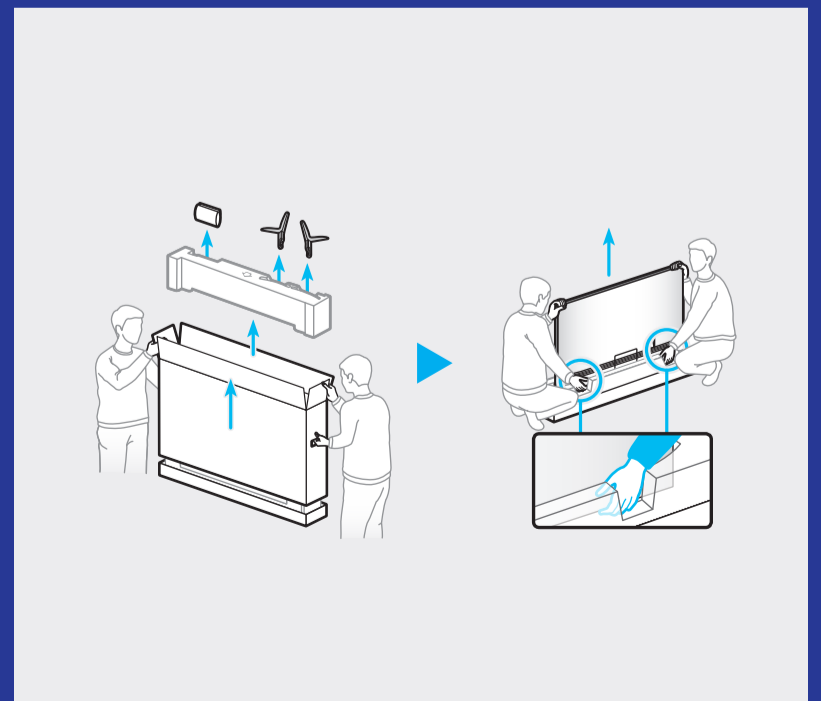

*: 0-9, A-Z

	VESA A x B (mm)	C (mm)	D x 4
BE65A**	400 x 300	20-22	M8
BE70A**			
BE75A**	400 x 400		

*: 0-9, A-Z

SAMSUNG

QUICK SETUP GUIDE

BN68-12304C-00

		USB +G
		OPTICAL
		HDMI (eARC)
		HDMI
		LAN
		ANT

1