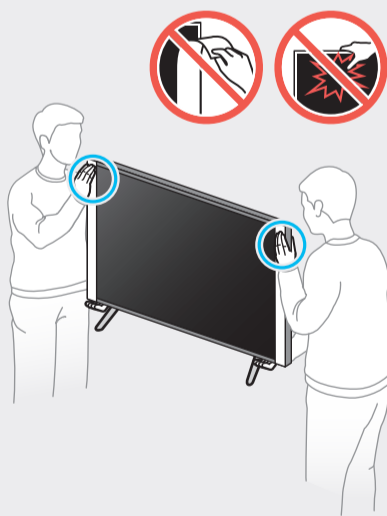

USB +G
		OPTICAL
		HDMI (eARC)
		HDMI
		LAN
		ANT

1

2

3

4