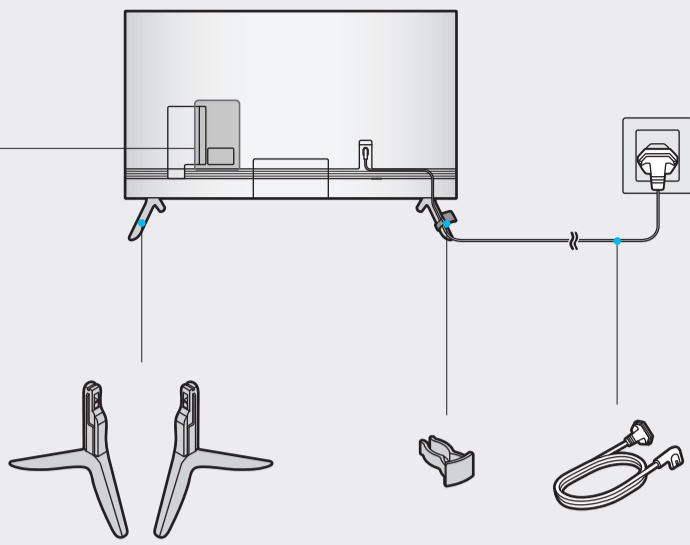

*: 0-9, A-Z

	VESA A x B (mm)	C (mm)	D x 4
BE65A**	400 x 300	20-22	M8
BE70A**			
BE75A**	400 x 400		

*: 0-9, A-Z

SAMSUNG

QUICK SETUP GUIDE

BN68-12304C-00

		USB +G
		OPTICAL
		HDMI (eARC)
		HDMI
		LAN
		ANT

1