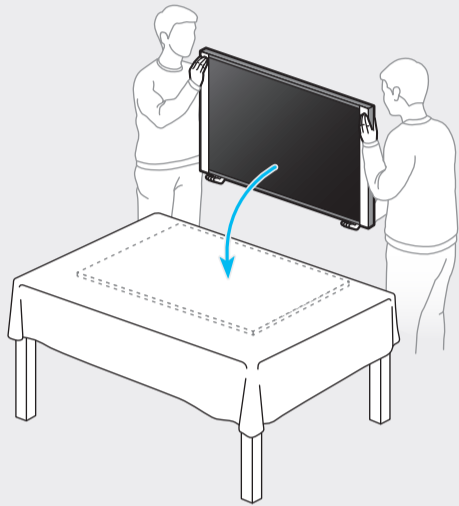

*: 0-9, A-Z

	VESA A x B (mm)	C (mm)	D x 4
BE65A**	400 x 300	20-22	M8
BE70A**			
BE75A**	400 x 400		

*: 0-9, A-Z

SAMSUNG

QUICK SETUP GUIDE

BN68-12304C-00

		USB +G
		OPTICAL
		HDMI (eARC)
		HDMI
		LAN
		ANT

1