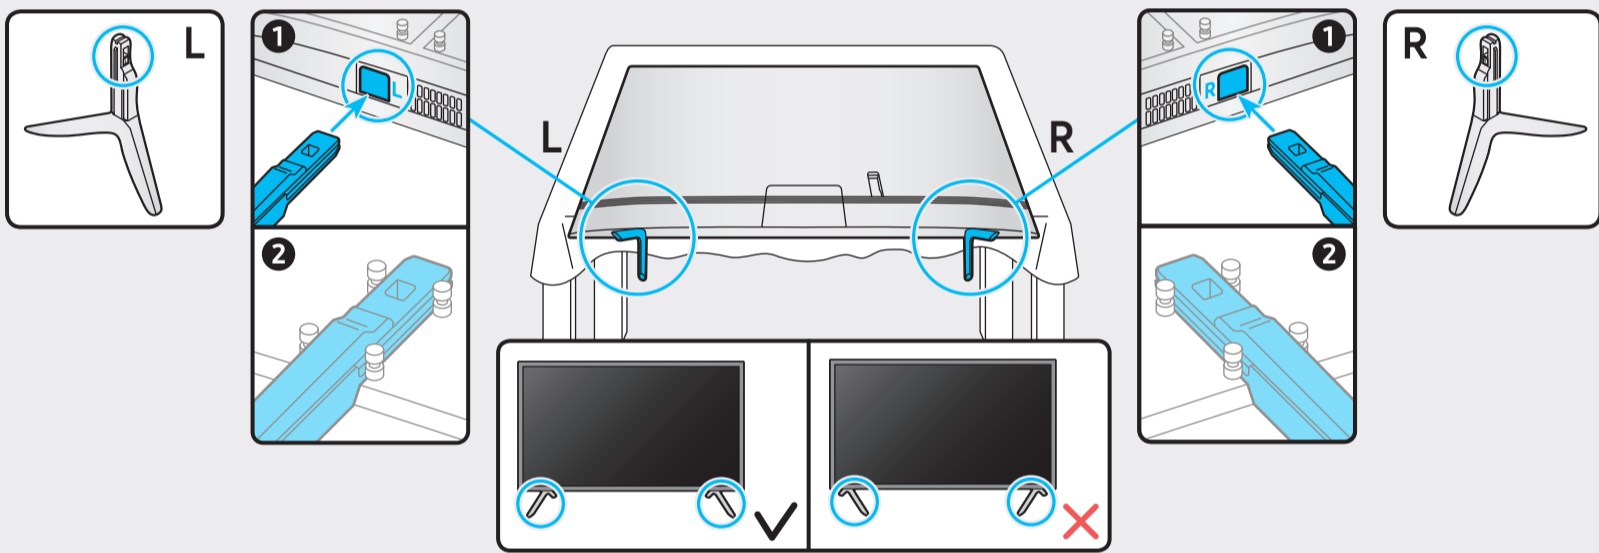

USB +G
		OPTICAL
		HDMI (eARC)
		HDMI
		LAN
		ANT

1

2

3

4